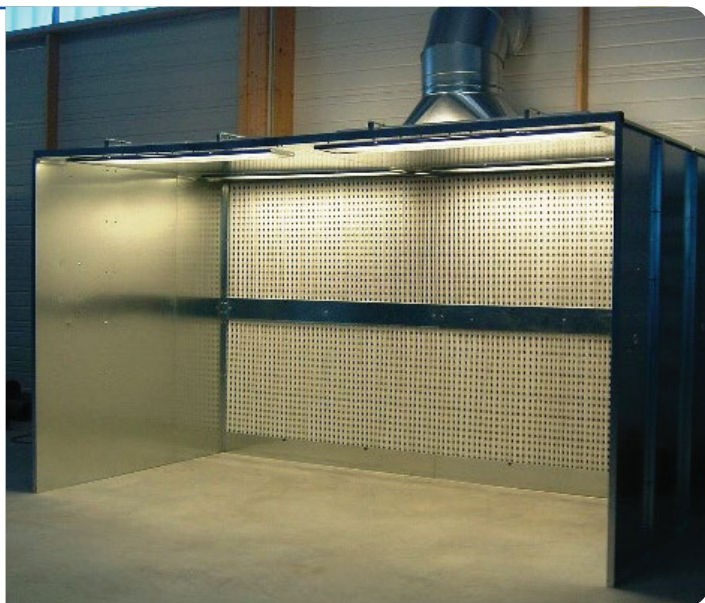

Akcija

MIZARSKI SVET

za mizarske, pohištvene in industrijske delavnice

Akcija traja od 4. 11. 2024 do 31. 12. 2024 oz. do odprodaje zalog.
Vse cene so brez DDV.

SPANESI

ODPRTE KABINE PICASSO

Odprta kabina (2, 3 ali 4 metrska) opremljena z andreae filtrom, kontrolno ploščo, regulatorjem komprimiranega zraka in z 1 stropno lučjo z LED trakom 54 W.

NI NA ZALOGI / PO NAROČILU

DOBAVNI ROK: se potrdi ob potrditvi naročila

Koda 90CABAP010 / 2m € 3.070,00 - Promo cena

Koda 90CABAP020 / 3m € 3.509,00 - Promo cena

Koda 90CABAP030 / 4m € 4.609,00 - Promo cena