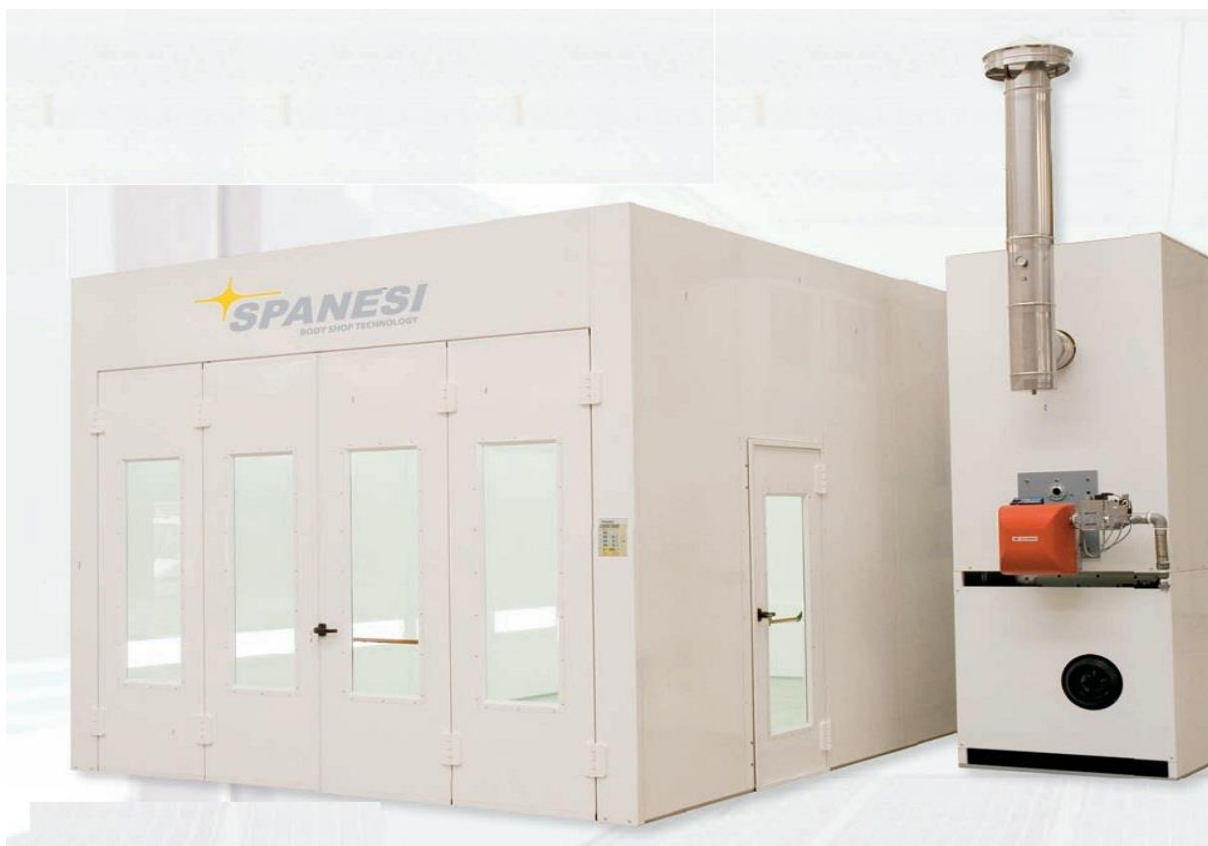

Lakirna kabina SPANESI – RABLJENA/POPOLNOMA OBNOVLJENA!
Dimenzije: 4 x 7 x 2,7 m (V)

Karakteristike

Motorji: **2 x 11 kW**

Gorilec: **PLIN** (direct flame)

Luči: **4 vrste** (2 na vrhu, 2 na sredini stene)

Pretok zraka: **34.000 m³/h**

Maksimalna efektivna termalna moč: **420 kW**

Podnožje: **metalno – 5 vrst rešetk z nosilnostjo 450 kg**

Stropni filtri (odporni do 150°C)

Nadzorna plošča z membranskim sistemom

*Kabina je obratovala je 5 let, sedaj je skladiščena

*Popolnoma obnovljena in očiščena, vsi filtri in ostali deli zamenjani

Cena: **22.900,00 € + DDV**

Kontakt: **ELDAR O. (041/746-579) | | eldar.osmancevic@spekter-zalec.si**